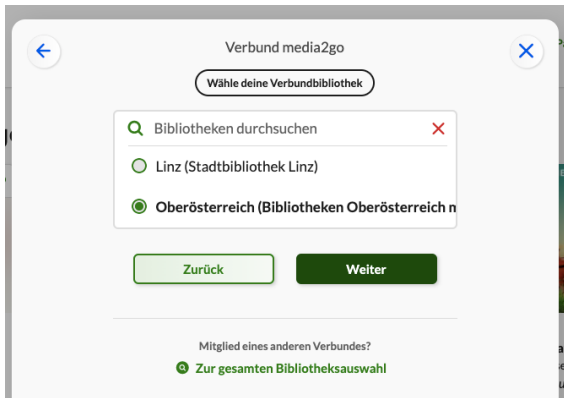

Zugang zu Onleihe 3.0

im AppStore zum Download unter:
Onleihe 3

1) Bibliotheken Oberösterreich wählen